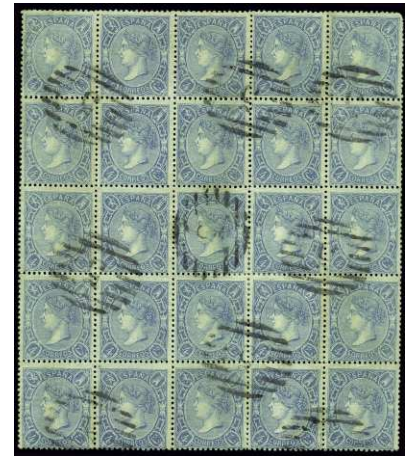

1. F 191 * 75. **4 CUARTOS**. Magnífico centraje. Precioso. (Est. 100 €)..... 40 €
2. F 192 ○ 75 (25). **4 CUARTOS**. Bloque de 25 sellos (5 x 5) matasellos **PARRILLA CIFRA 5 de GRANADA**, muy rara en esta emisión, primera en la que se usa pues entró en uso a mediados de diciembre. Preciosa. (Est. 150 €)..... 75 €