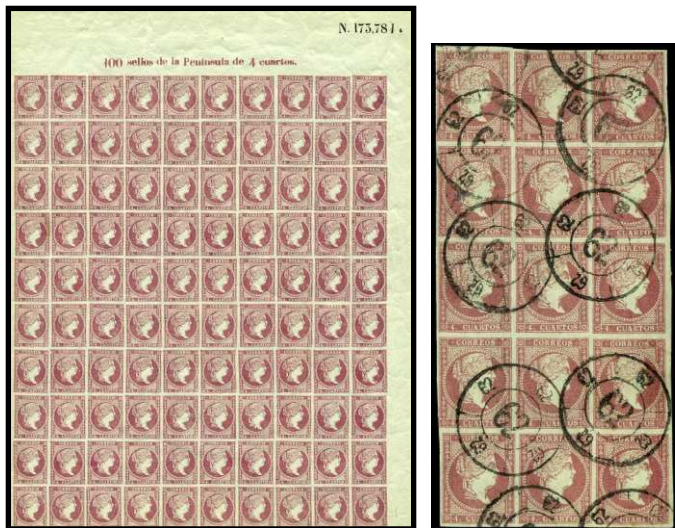

F 127 ** 48 (100) C+D. 4 CUARTOS. Pliego de 100 sellos plancha IV incluyendo posición 12 con el raro tipo V. LUJO. (Cat. 1070 €) ..... 100 €

@ 128 ** 48C, 48D. 4 CUARTOS CARMÍN. Hoja doble 100 más 100 sellos tipo IV conteniendo un ejemplar del tipo V. Diversas roturas y algún pliegue. También manchas de grasa en el interpanel. (Cat. 2046 €) 150 €

@ 129 Ⓞ 48 (25). 4 CUARTOS. Fantástico bloque de 25 ejemplares, matº parrilla azul. Algún valor con pequeño punto claro que no desmerece la pieza. (Est. 200 €) ..... 80 €

F 130 Ⓞ 48 (15). 4 CUARTOS. Espectacular bloque de 15,

matasellos RUEDA DE CARRETA 62 de TUY. Pequeño corte a tijeras entre dos sellos que no afecta al dibujo. La pieza más grande conocida con esta Rueda de Carreta. Rarísima. (Est. 600 €) ..... 250 €