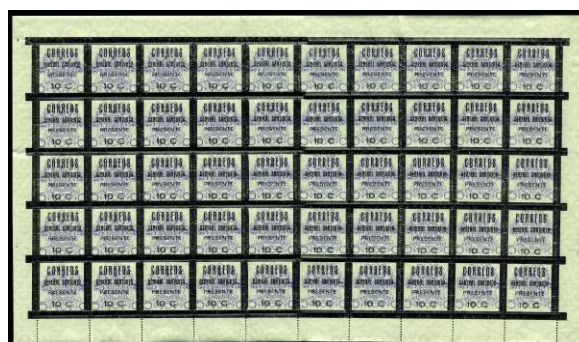

1. F 962 ** 24, 25, 27 (50). CANARIAS. LAS PALMAS. Serie de luto CORREOS grande 3 valores en hoja de 50. (Est. 250 €)..... 120 €