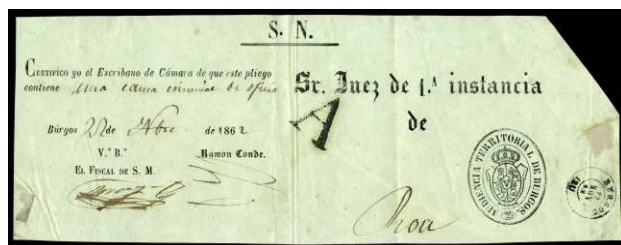

1. F 31 ☐ **PLI BURGOS 26N. 1862.** A ROA (R). Frente de plica preimpresada (falta en esquina), marca "A" de Abono, fecha tipo 1857 y marca de La Audiencia. Preciosa y rara. (Est. 80 €)..... 40 €