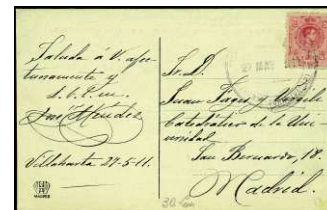

F 431 269. 1920. MADRID/SUIZA. Muy raro uso comercial con matº conmemorativo del VII Congreso de la UPU. (Est. 60 €) ..... 25 €

F 432 269. 1911. VILLAHARTA/MADRID. Matº cartería especial de fecha de gran tamaño de FUENTE AGRI-VACAR. Rarisima. (Est. 80 €)..... 30 €