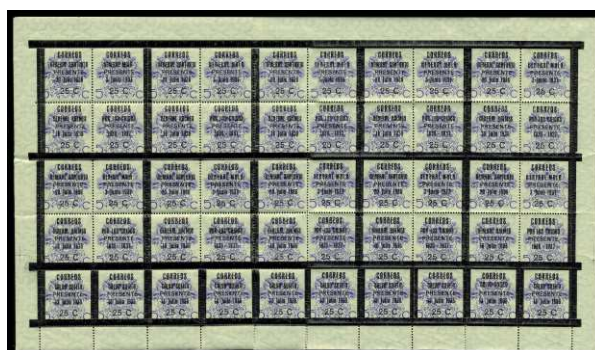

1. F 961 ** 21 (5), 22 (5). CANARIAS. LAS PALMAS. Pliego conteniendo los bloques de 4 y de 6 de 25 cts sobre 5 cts. Muy raro así. (Est. 400 €)..... 150 €