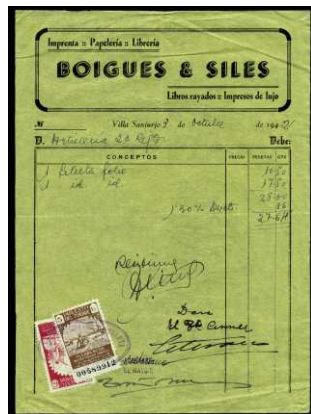

F 1152 * 18. EP MEDALLON 25+25. Tarjeta Nueva. Rara. (Cat. 225 €)..... 100 €

F 1153 EP E.P. 101, 205. 1951. TETUAN/ARGENTINA. Precioso complemento de franqueo, matasellos CORREO AEREO. Rarísimo. (Cat. 295 €)..... 150 €