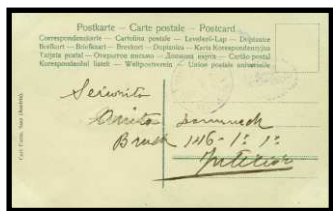

- F 415 ☑ 1907. BARCELONA INTERIOR. Marca ciclista y fechador, ambos en violeta. Escaso. (Est. 150 €) 75 €
- F 416 ☑ . SIN FECHA. MELILLA A PEKIN. Marca circular roja POSTAL-EXPRESS y figura central (¿ciclista? poco visible). Se trata de una postal esperantista que probablemente la agencia recolectará y enviará bajo sobre a China. Muy rara e interesante en todo caso. (Est. 300 €)..... 90 €

VISITE NUESTRA WEB:
www.subastasevilla.com