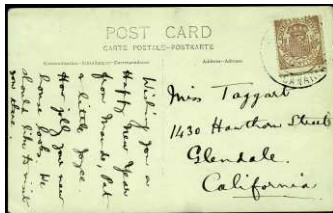

- F 413 ☑ 1905 Ca. CANARIAS/EEUU. Franqueo con Especial Móvil de 10 cts, matasellos fecha. Rara. (Est. 50 €)..... 25 €
- F 414 ☑ PEB4. 1905. BARCELONA INTERIOR. Franqueo con sello de POSTAL EXPRES matasellos fecha violeta. Rara. (Cat. 385 €)..... 180 €