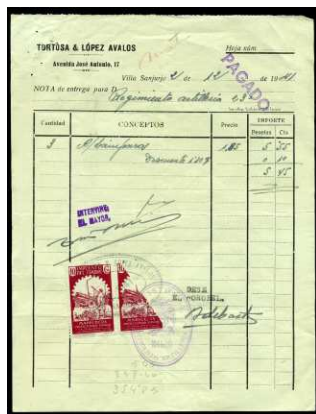

F 1152 * 18. EP MEDALLON 25+25. Tarjeta Nueva. Rara. (Cat. 225 €)..... 100 €

F 1153 EP E.P. 101, 205. 1951. TETUAN/ARGENTINA. Precioso complemento de franqueo, matasellos CORREO AEREO. Rarísimo. (Cat. 295 €)..... 150 €