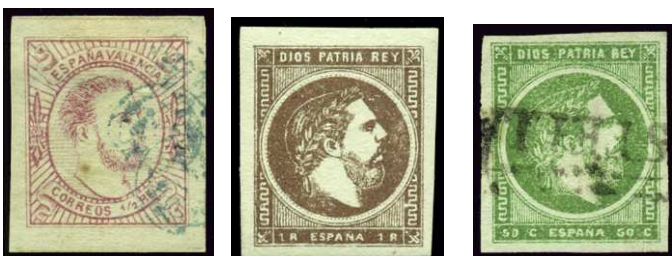

F 315 ⊙ 159A. **1/2 REAL**. Precioso ejemplar interesante matº heráldico en azul. Marquilla ROIG. (Cat. 188 €)..... 50 €

F 316 (*) 160/61. **CARLOS VII**. Serie de LUJO. Enormes márgenes. (Cat. 30 €)..... 12 €

F 317 ⊙ 160. **50 CTOS**. Precioso matº lineal "ESTELLA". (Cat. 145 €)..... 30 €