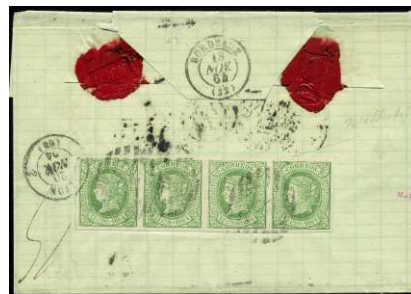

- F 169 ☒ 65 (4). 1864. VALENCIA/LYON. Porteo cuádruple con tira de 4 al reverso, matasellos parrilla cifra 8. Preciosa y rara. (Est. 350 €)..... 150 €