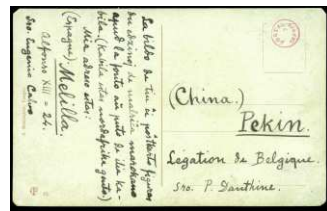

- F 415 ☑ 1907. BARCELONA INTERIOR. Marca ciclista y fechador, ambos en violeta. Escaso. (Est. 150 €) 75 €
- F 416 ☑ . SIN FECHA. MELILLA A PEKIN. Marca circular roja POSTAL-EXPRESS y figura central (¿ciclista? poco visible). Se trata de una postal esperantista que probablemente la agencia recolectará y enviará bajo sobre a China. Muy rara e interesante en todo caso. (Est. 300 €)..... 90 €

VISITE NUESTRA WEB:
www.subastasevilla.com