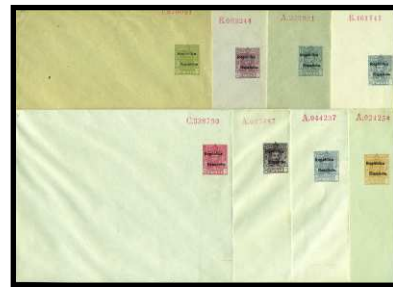

1. F 946 ☒ 270. 1917. VALENCIA/BARCELONA. 15 CTS MEDALLÓN. Sobre publicitario ambas caras (Academia CAVANILLES, jabón La Toja al dorso) de la Sociedad Non Plus Ultra (Serie A). Muy raro. (Cat. 800 €) 160 €